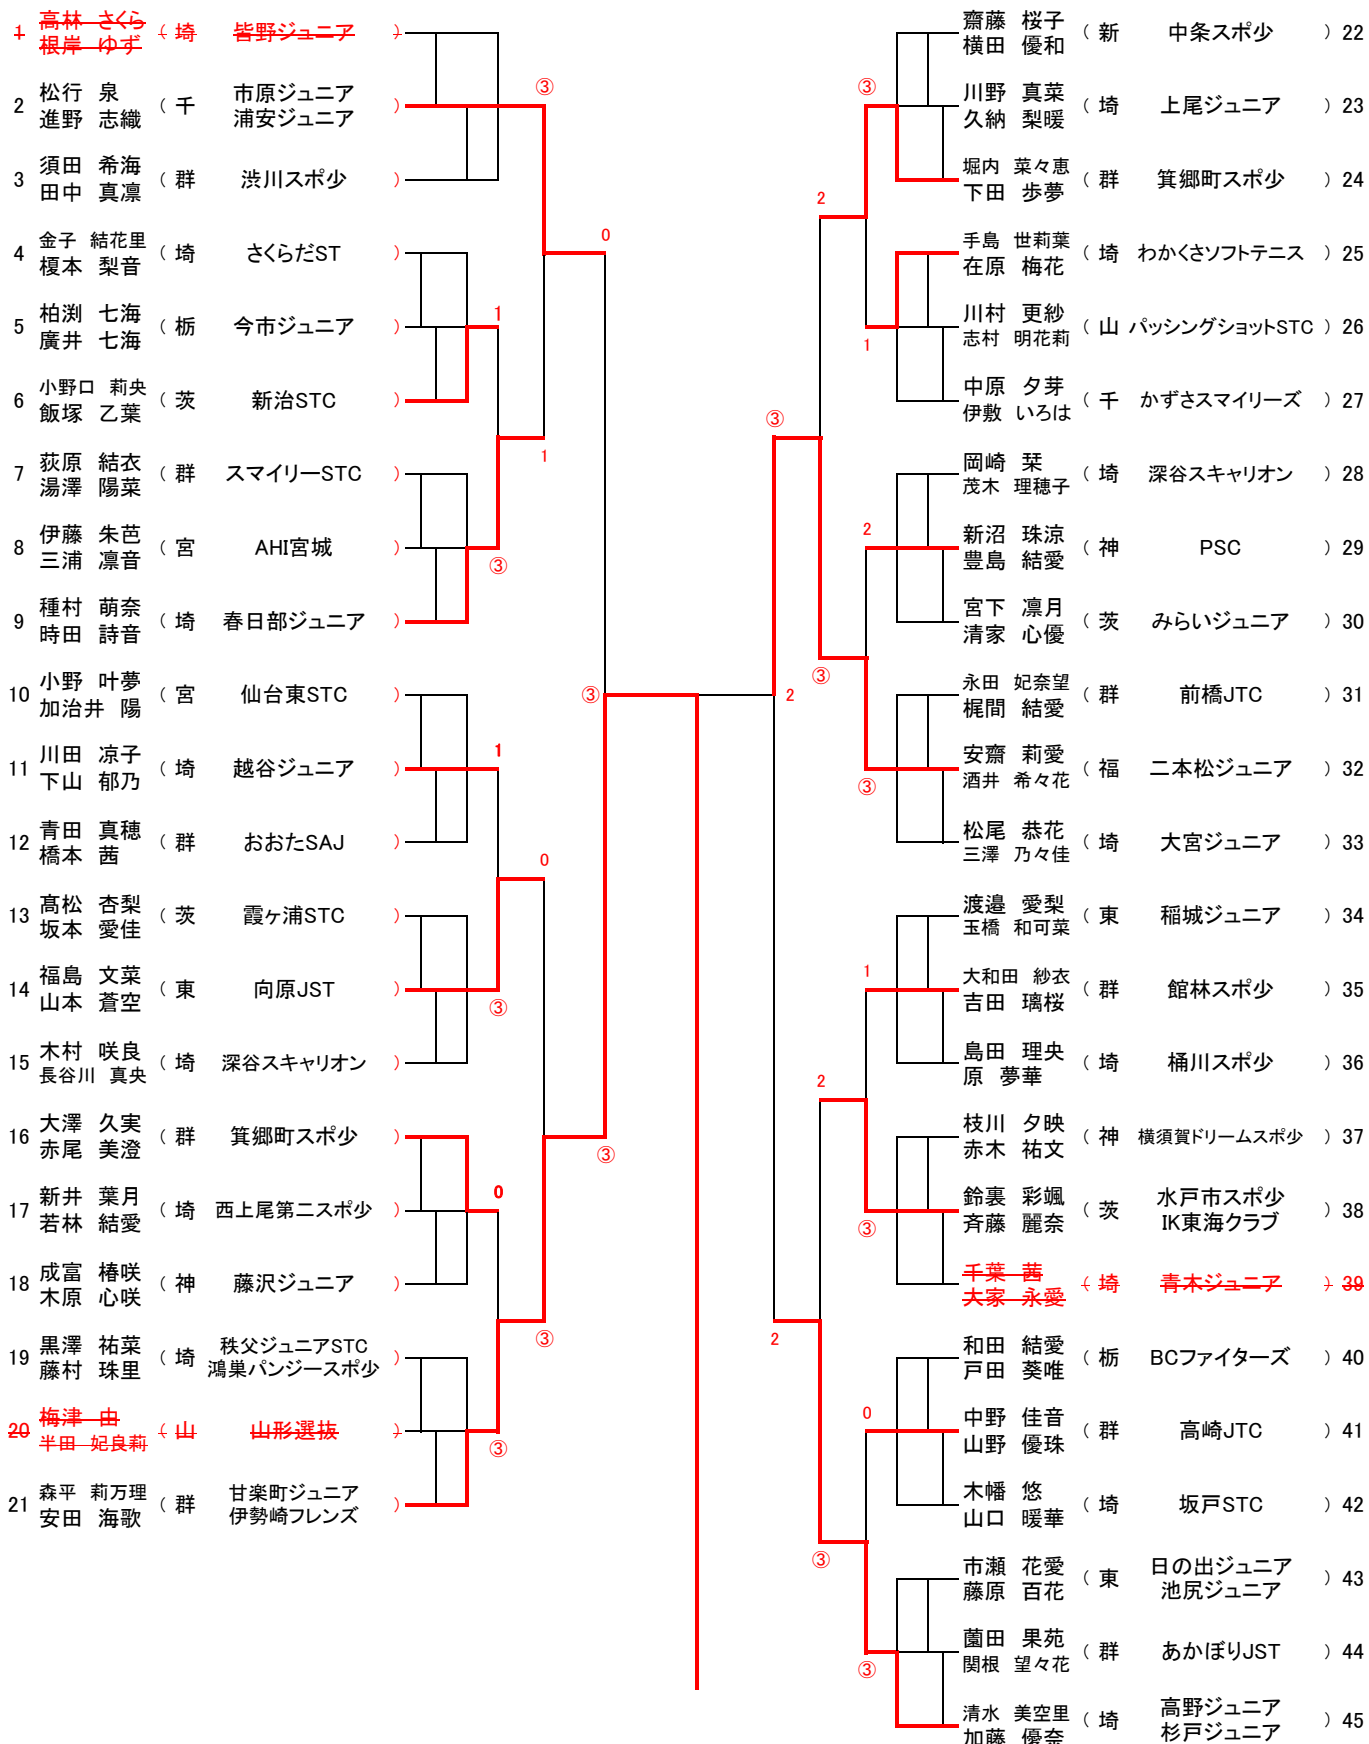

女子個人ハイ 2位トーナメント(1)

21 森平莉万理 (甘楽町ジュニア)
 安田海歌 (伊勢崎フレンズ)

女子個人ハイ2位トーナメント(2)

63 小林瑠心 (芝SCジュニア)
 坂井莉桜奈

女子個人ハイ 2位トーナメント(3)

122 山口美夕 (座間ジュニア)
高城希

女子個人ハイ 2位トーナメント(4)

167 山田菜愛 (向原JST)
小野寺和