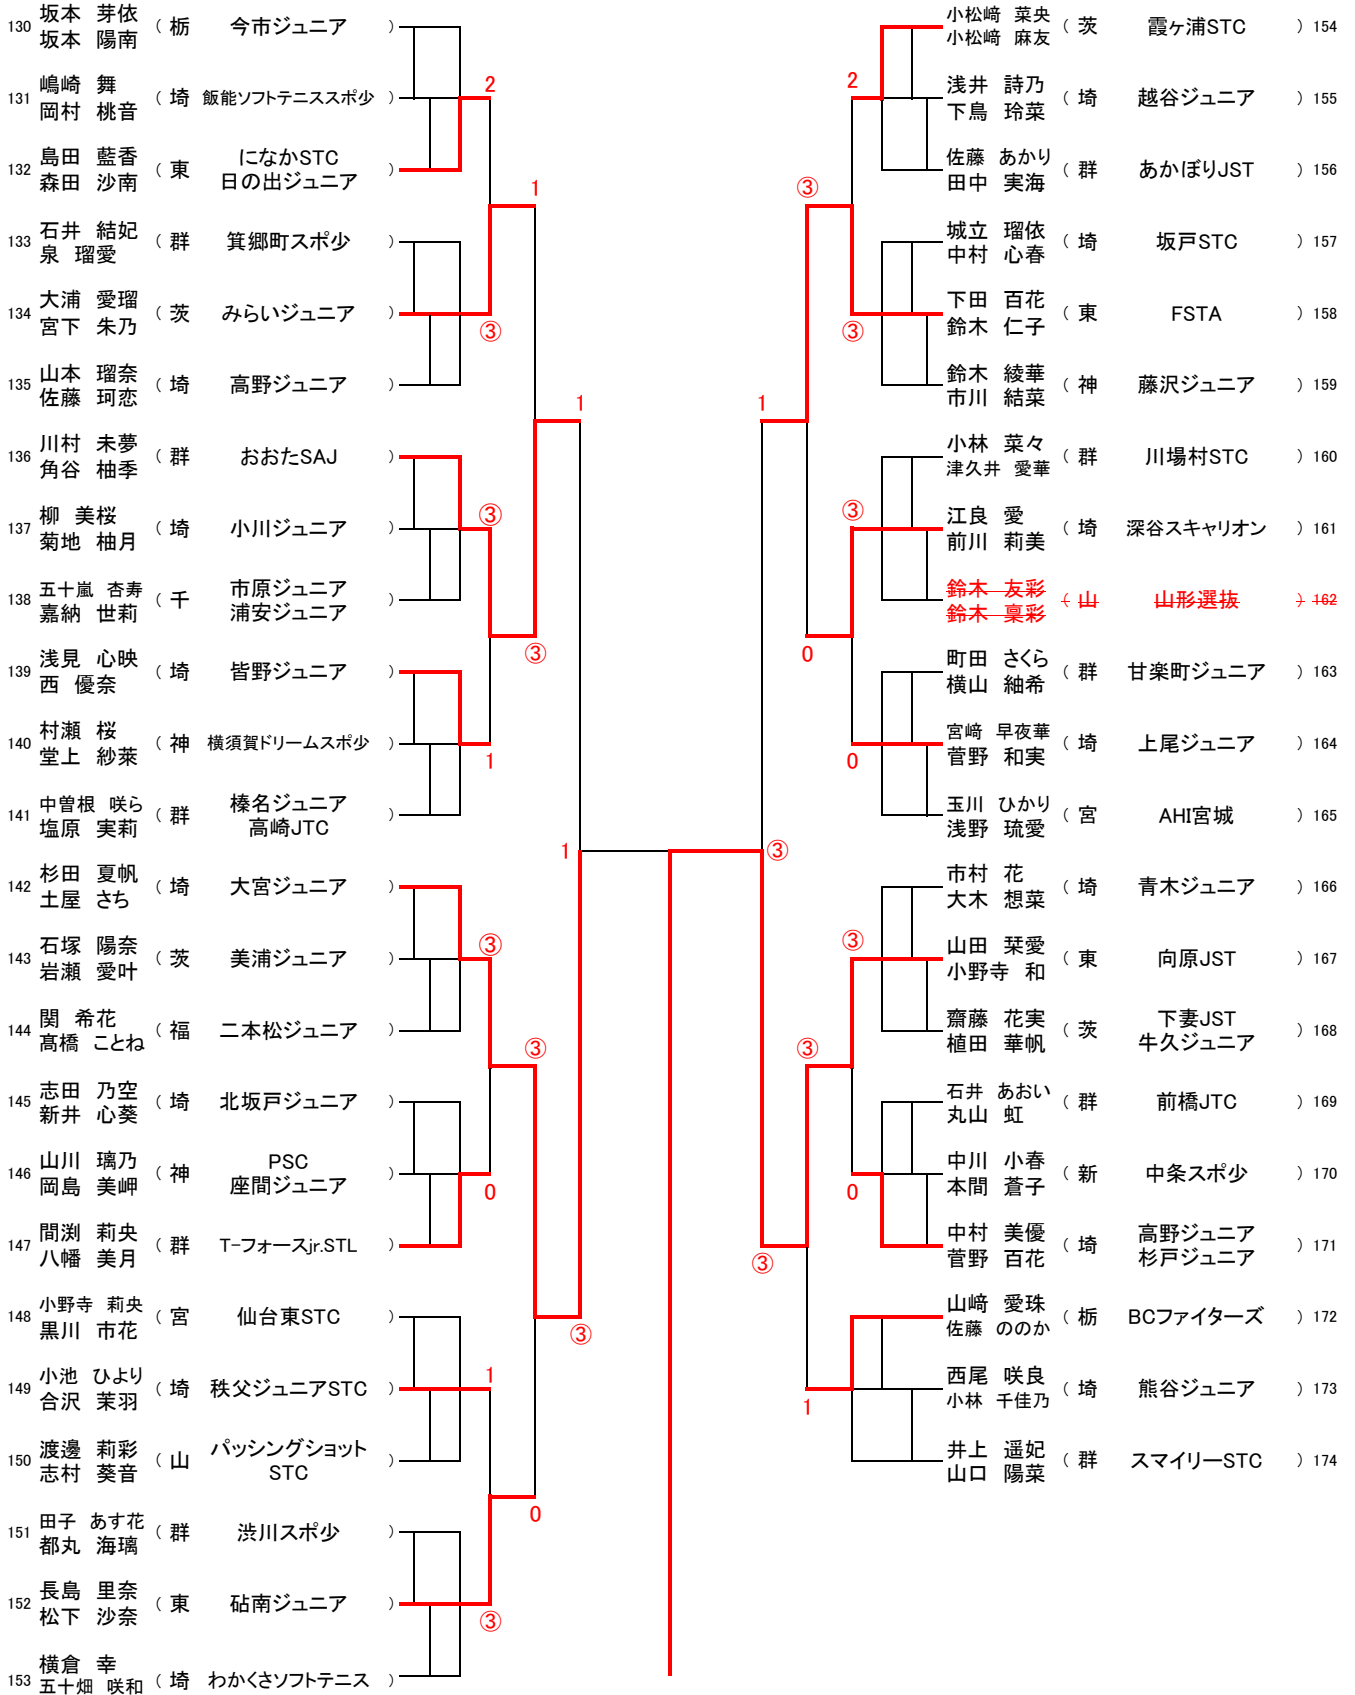

女子個人ハイ 2位トーナメント(1)

21 森平莉万理 (甘楽町ジュニア)
 安田海歌 (伊勢崎フレンズ)

女子個人ハイ2位トーナメント(2)

63 小林瑠心 (芝SCジュニア)
 坂井莉桜奈

女子個人ハイ 2位トーナメント(3)

122 山口美夕 (座間ジュニア)
高城希

女子個人ハイ 2位トーナメント(4)

167 山田菜愛 (向原JST)
小野寺和