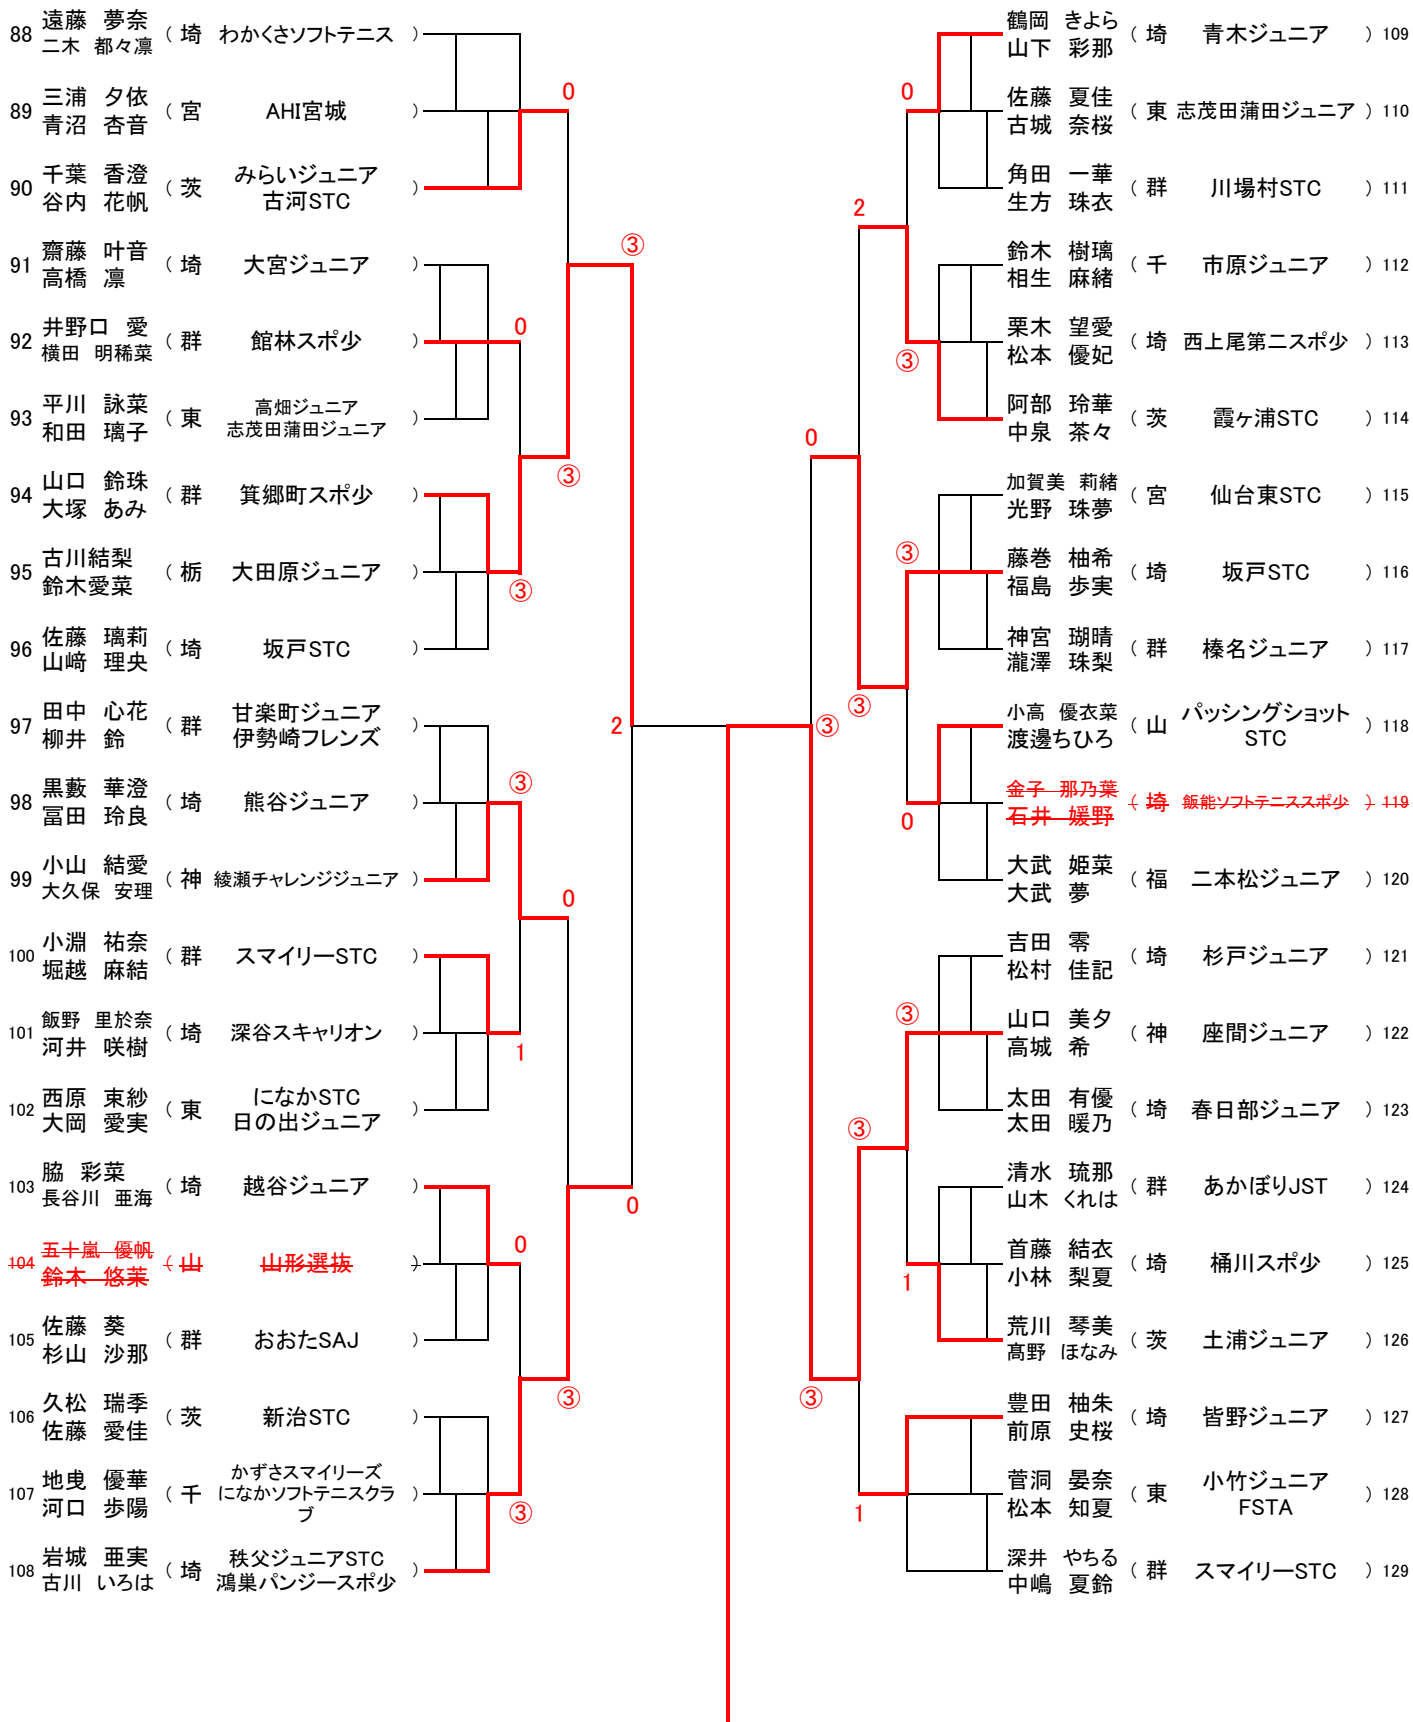

女子個人ハイ 2位トーナメント(1)

21 森平莉万理 (甘楽町ジュニア)
 安田海歌 (伊勢崎フレンズ)

女子個人ハイ2位トーナメント(2)

63 小林瑠心 (芝SCジュニア)
 坂井莉桜奈

女子個人ハイ 2位トーナメント(3)

122 山口美夕 (座間ジュニア)
高城希

女子個人ハイ 2位トーナメント(4)

167 山田菜愛 (向原JST)
小野寺和