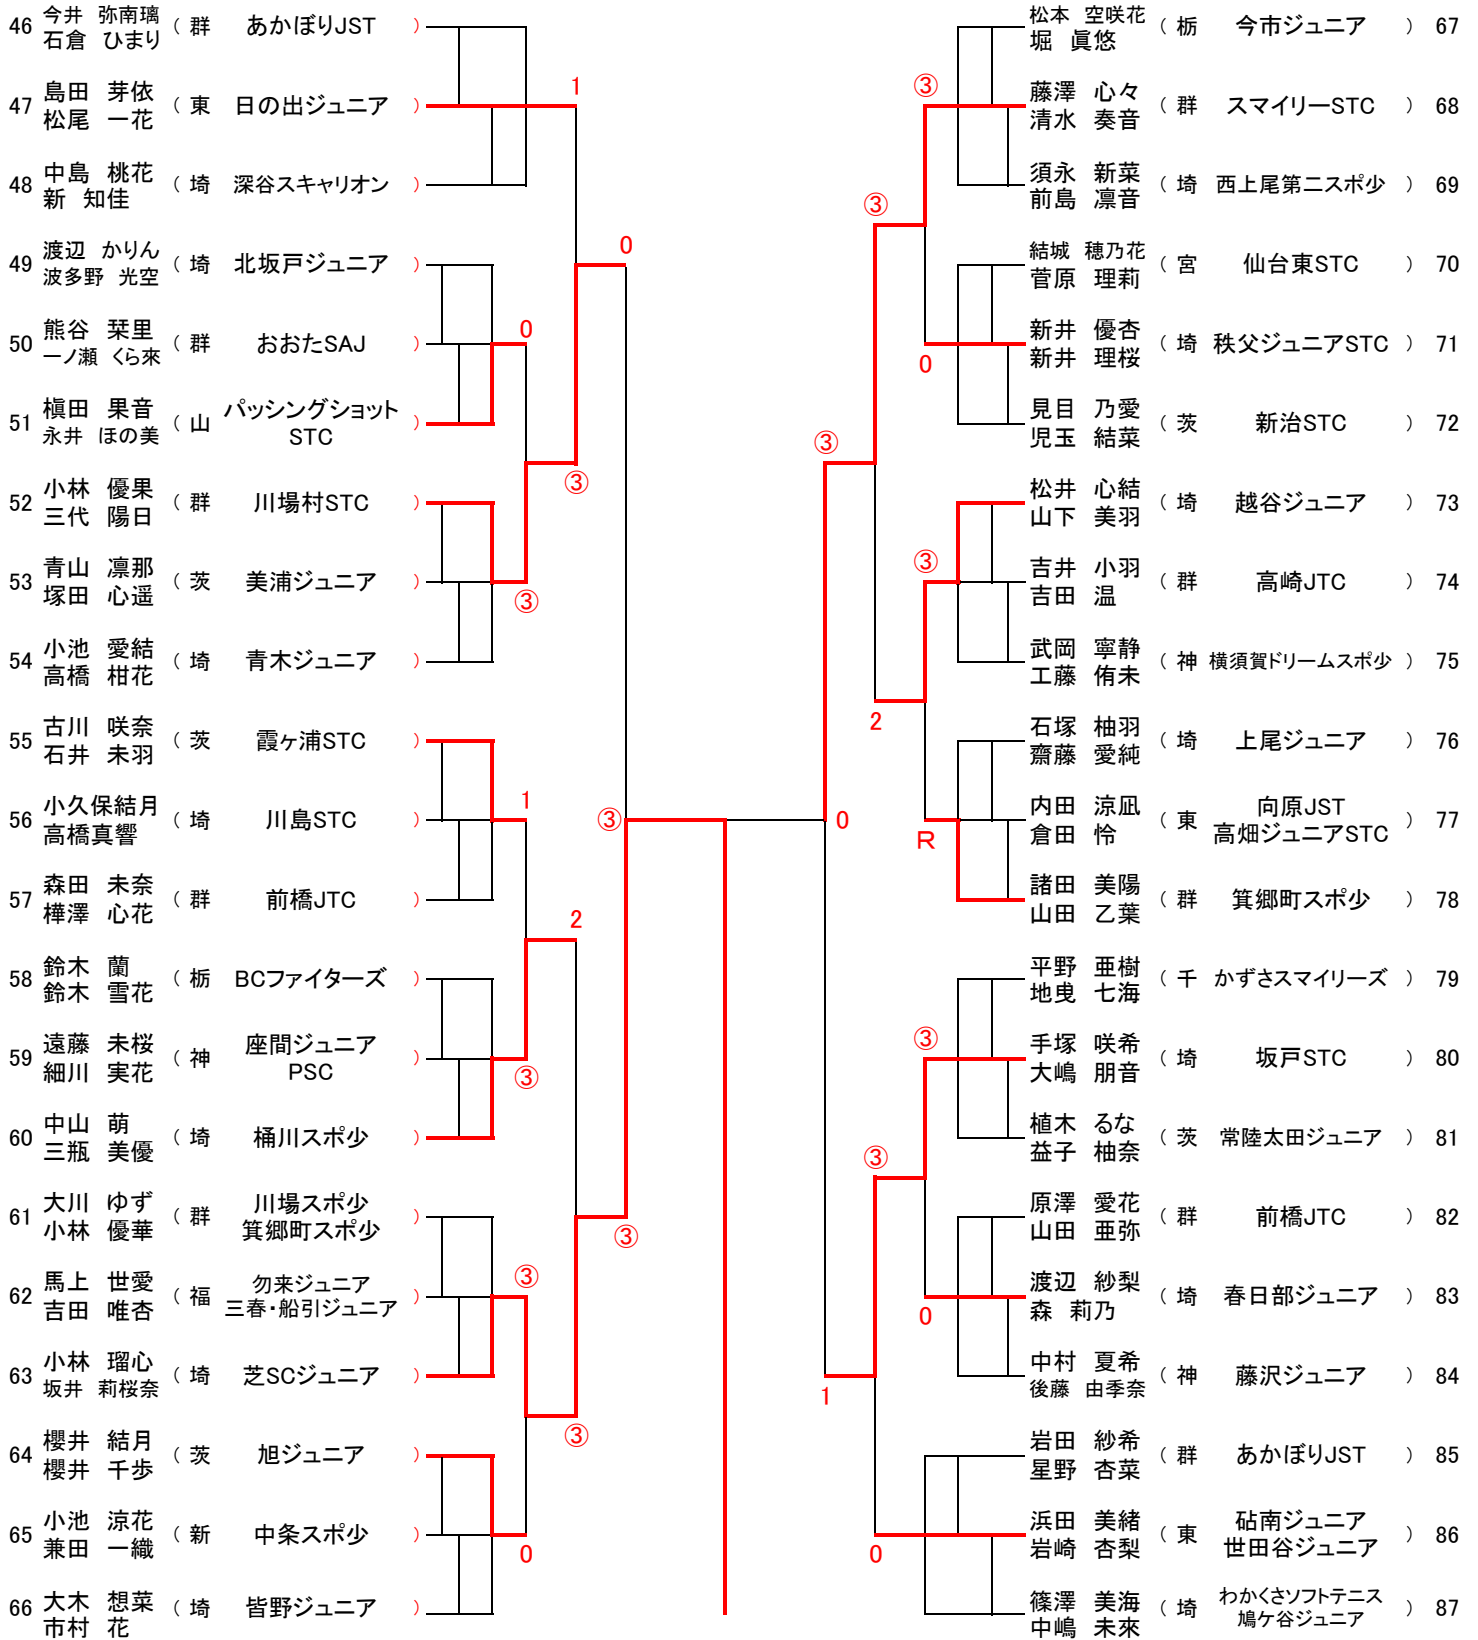

女子個人ハイ 2位トーナメント(1)

21 森平莉万理 (甘楽町ジュニア)
 安田海歌 (伊勢崎フレンズ)

女子個人ハイ2位トーナメント(2)

63 小林瑠心 (芝SCジュニア)
 坂井莉桜奈

女子個人ハイ 2位トーナメント(3)

122 山口美夕 (座間ジュニア)
高城希

女子個人ハイ 2位トーナメント(4)

167 山田菜愛 (向原JST)
小野寺和